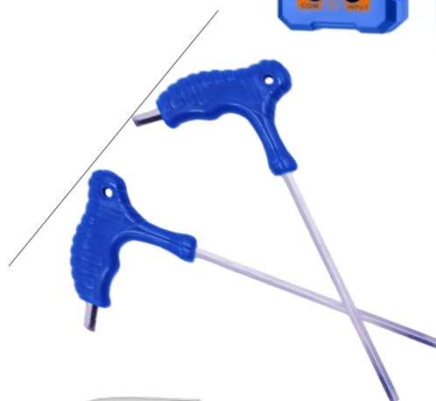

JUEGO DE LLAVES TORX

WHK3671	7 Pzs (T10-T40)	\$ 3.972
---------	-----------------	----------

MINI COMPRESOR

WAAC501	12V - 11BAR	\$ 85.324
---------	-------------	-----------

(iva 10,5%)

JUEGOS DE LLAVES COMBINADAS

WSP1208	8 Pzs - 6 a 19 mm	\$ 27.175
WSP1M12	12 Pzs - 6 a 22 mm	\$ 49.200

JUEGOS DE LLAVES COMBINADAS C/CRINET

WSP6406	6 Pzs - C/Criquet - 8 a 17 mm	\$ 39.541
---------	-------------------------------	-----------