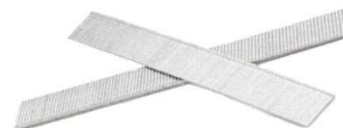

CLAVOS BREMEN

7499	10mm x 5000u	$ 7.856
7268	15mm x 5000u	$ 8.196
7500	20mm x 5000u	$ 9.118
7501	25mm x 5000u	$ 10.472
7269	30mm x 5000u	$ 12.294
7270	35mm x 5000u	$ 14.457
7271	40mm x 3000u.	$ 16.165
7272	45mm x 5000u	$ 18.235
7273	50mm x 5000u	$ 20.376