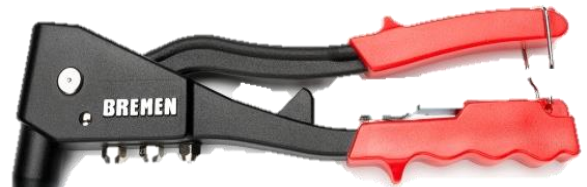

REMACHADORAS

2365	4 boquillas - Wembley	$ 14.479
3973	4 boquillas - Bremen	$ 27.988