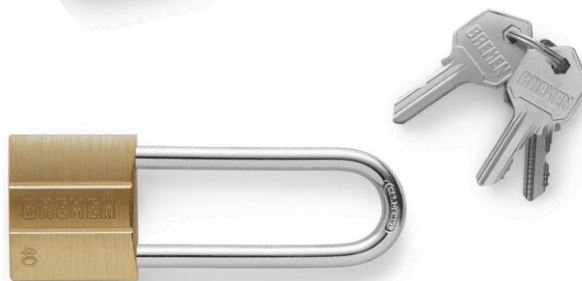

CANDADOS DE BRONCE ARO LARGO "BREMEN"

tres llaves aptas copias

7060	30mm	$ 1.944
7061	40mm	$ 2.428
7062	50mm	$ 3.670