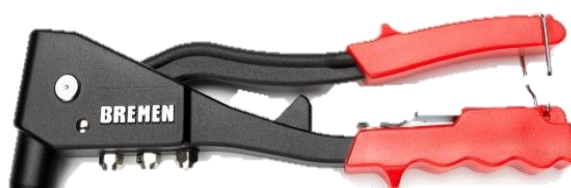

REMACHADORAS

2365	4 boquillas - Wembley	$ 2.801
3973	4 boquillas - Bremen	$ 6.076