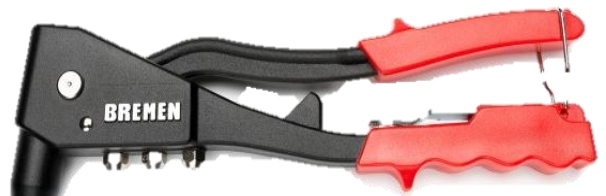

REMACHADORAS

2365	4 boquillas - Wembley	$ 1.382
3973	4 boquillas - Bremen	$ 3.291