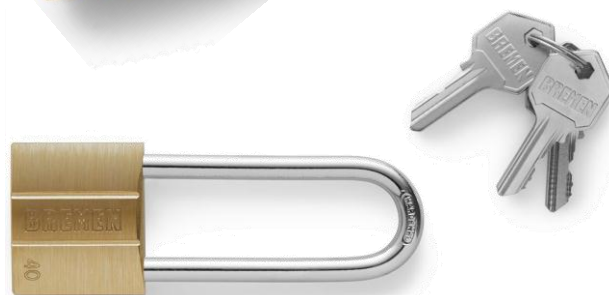

CANDADOS DE BRONCE ARO LARGO "BREMEN"

tres llaves aptas copias

7060	30mm	$ 681
7061	40mm	$ 878
7062	50mm	$ 1.477