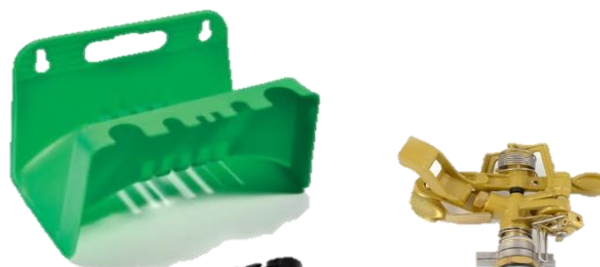

SOPORTE PARA MANGUERA "WEMBLEY"

3065	Para manguera de riego	$ 449