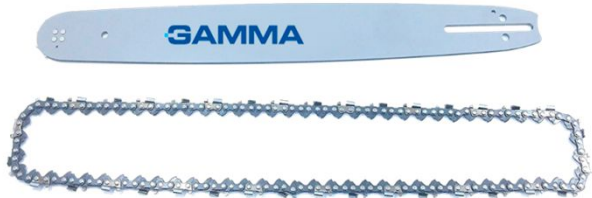

**DESMALEZADORAS**

TT07355	52cc - THUNDER	\$ 14.106
G1836AR	52cc - GAMMA	\$ 27.695
G1842AR	63cc - GAMMA	\$ 30.582
G1839AR	55cc - GAMMA ELITE	\$ 33.284

**MOTOSIERRAS**

KOM352	52c - 20" - KNOCKOUT	\$ 12.263
9026AR	38cc - 16" - GAMMA	\$ 22.343
9027AR	45cc - 18" - GAMMA	\$ 23.930
9028AR	52cc - 20" - GAMMA	\$ 25.388
9029AR	62cc - 22" - GAMMA	\$ 27.574
9030	38cc - 16" - GAMMA ELITE	\$ 25.874
9031AR	45cc - 18" - GAMMA ELITE	\$ 29.882
9032	52cc - 20" - GAMMA ELITE	\$ 34.012
9033AR	62cc - 22" - GAMMA ELITE	\$ 36.320

GAMMA

MAQUINAS

CADENA PARA MOTOSIERRA

G19537AC	16" - 40CM	\$ 1.282
G19538AC	18" - 45CM	\$ 1.613
G19539AC	20" - 50CM	\$ 1.701
G19540AC	22" - 55CM	\$ 1.900

ESPADA Y CADENA PARA MOTOSIERRA

G19541AC	16" - 40CM	\$ 2.408
G19542AC	18" - 45CM	\$ 3.049
G19543AC	20" - 50CM	\$ 3.358
G19544AC	22" - 55CM	\$ 3.358

AFILADOR CADENA MOTOSIERRA

G19545AC	kit 2 limas redondas p/ 5/32"	\$ 287
G19546AC	kit 2 limas redondas p/ 3/16"	\$ 287
G19547AC	kit 2 limas redondas p/ 7/32"	\$ 299
G19548AC	profesional p/ 5/32"	\$ 353
G19549AC	profesional p/ 3/16"	\$ 353
G19550AC	profesional p/ 7/32"	\$ 353