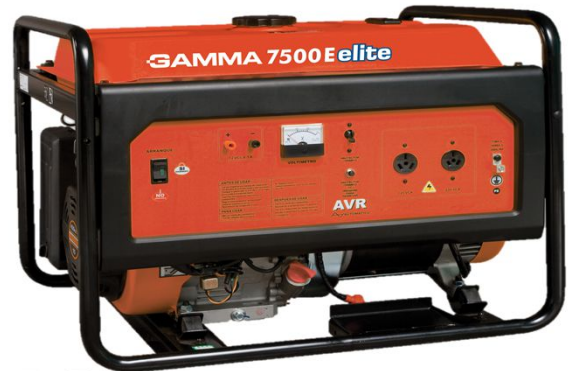

GAMMA**COMPRESORES MANDO DIRECTO "GAMMA"**

(iva 10,5%)

G2852AR	1,5 hp / 25 lts	\$ 20.407
G2852KAR	1,5 hp / 25 lts - c/kit p/aire	\$ 25.631
G2851AR	2,5 hp / 50 lts	\$ 25.874
G2851KAR	2,5 hp / 50 lts - c/kit p/aire	\$ 31.340
KLDCO900F	2,5 hp / 100lts - KLD	\$ 38.948

**COMPRESORES MANDO A CORREA "GAMMA"**

G2803AR	3 hp / 100 lts	\$ 75.087
G2804AR	3 hp / 150 lts	\$ 112.384
G2805	3 hp / 150 lts - trifasico	\$ 124.754

**GRUPOS ELECTRÓGENOS "GAMMA"**

GE3441	870w - 2hp - A.M - 2T	\$ 21.015
GE3460AR	2300w - 6,5hp - A.M	\$ 59.644
GE3459AR	2200w - 6,5hp - A.M - ELITE	\$ 59.644
GE3464AR	3100w - 7hp - A.M.	\$ 65.231
GE3457AR	3200w - 7hp - A.M. - ELITE	\$ 67.296
GE3465	5500w - 13hp - A.M.	\$ 106.168
GE3466AR	6000w - 13hp - A.E	\$ 121.596
GE3458	6000w - 13hp - A.E - ELITE	\$ 128.155
GE3467AR	7000w - 15hp - A.E	\$ 142.975
GE3462AR	7000w - 15hp - A.E - ELITE	\$ 146.012
GE3468AR	7000w - INVERTER - 8,3A	\$ 205.534

**DESMALEZADORAS**

TT07355	52cc - THUNDER	\$ 14.106
G1836AR	52cc - GAMMA	\$ 27.695
G1842AR	63cc - GAMMA	\$ 30.582
G1839AR	55cc - GAMMA ELITE	\$ 33.284

**MOTOSIERRAS**

KOM352	52c - 20" - KNOCKOUT	\$ 12.263
9026AR	38cc - 16" - GAMMA	\$ 22.343
9027AR	45cc - 18" - GAMMA	\$ 23.930
9028AR	52cc - 20" - GAMMA	\$ 25.388
9029AR	62cc - 22" - GAMMA	\$ 27.574
9030	38cc - 16" - GAMMA ELITE	\$ 25.874
9031AR	45cc - 18" - GAMMA ELITE	\$ 29.882
9032	52cc - 20" - GAMMA ELITE	\$ 34.012
9033AR	62cc - 22" - GAMMA ELITE	\$ 36.320