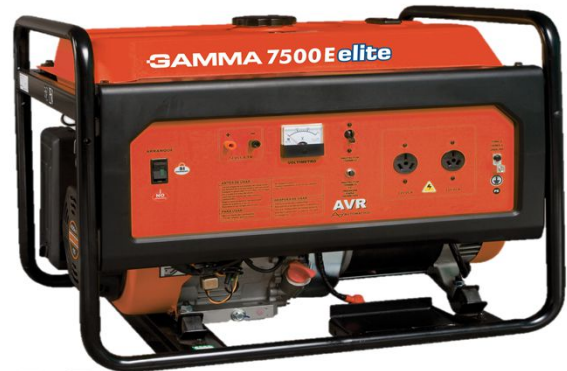

GAMMA**COMPRESORES MANDO DIRECTO "GAMMA"**

(iva 10,5%)

G2852AR	1,5 hp - 25 lts	\$ 19.810
G2852KAR	1,5 hp - 25 lts - c/kit p/aire	\$ 24.880
G2851AR	2,5 hp - 50 lts	\$ 25.116
G2851KAR	2,5 hp - 50 lts - c/kit p/aire	\$ 30.423
KLDCO900F	2,5 hp -100lts - KLD	\$ 35.582

**COMPRESORES MANDO A CORREA "GAMMA"**

G2803AR	3 hp - 100 lts	\$ 67.331
G2804AR	3 hp - 150 lts	\$ 108.362
G2805	3 hp - 150 lts - trifasico	\$ 121.096

**GRUPOS ELECTRÓGENOS "GAMMA"**

GE3441	870w - 2hp - A.M - 2T	\$ 20.398
GE3460AR	2300w - 6,5hp - A.M	\$ 57.895
GE3459AR	2200w - 6,5hp - A.M - ELITE	\$ 57.895
GE3464AR	3100w - 7hp - A.M.	\$ 63.318
GE3457AR	3200w - 7hp - A.M. - ELITE	\$ 65.324
GE3465	5500w - 13hp - A.M.	\$ 103.056
GE3466AR	6000w -13hp - A.E	\$ 118.031
GE3458	6000w -13hp - A.E - ELITE	\$ 124.398
GE3467AR	7000w -15hp - A.E	\$ 138.784
GE3462AR	7000w -15hp - A.E - ELITE	\$ 141.731
GE3468AR	7000w - INVERTER - 8,3A	\$ 199.509

**DESMALEZADORAS**

TT07355	52cc - THUNDER	\$ 14.106
G1836AR	52cc - GAMMA	\$ 25.469
G1842AR	63cc - GAMMA	\$ 29.006
G1839AR	55cc - GAMMA ELITE	\$ 30.186

**MOTOSIERRAS**

KOM352	52c - 20" - KNOCKOUT	\$ 10.983
9026AR	38cc - 16" - GAMMA	\$ 21.932
9027AR	45cc - 18" - GAMMA	\$ 23.229
9028AR	52cc - 20" - GAMMA	\$ 24.644
9029AR	62cc - 22" - GAMMA	\$ 26.767
9030	38cc - 16" - GAMMA ELITE	\$ 25.114
9031AR	45cc - 18" - GAMMA ELITE	\$ 29.006
9032	52cc - 20" - GAMMA ELITE	\$ 32.425
9033AR	62cc - 22" - GAMMA ELITE	\$ 35.256