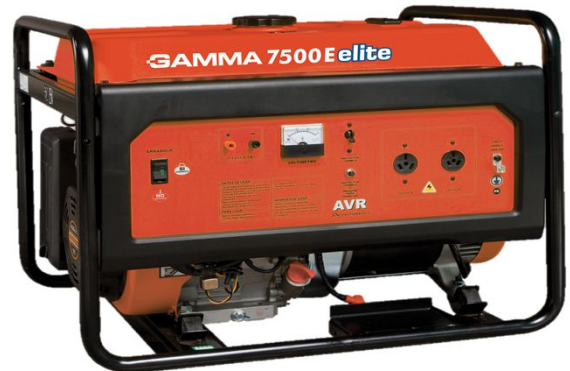

GRUPOS ELECTRÓGENOS "GAMMA"

GE3441	870w - 2hp - A.M - 2T	$ 19.804
GE3460AR	2300w - 6,5hp - A.M	$ 56.209
GE3459AR	2200w - 6,5hp - A.M - ELITE	$ 56.209
GE3464AR	3100w - 7hp - A.M.	$ 61.474
GE3457AR	3200w - 7hp - A.M. - ELITE	$ 63.421
GE3465	5500w - 13hp - A.M.	$ 100.054
GE3466AR	6000w -13hp - A.E	$ 114.593
GE3458	6000w -13hp - A.E - ELITE	$ 120.775
GE3467AR	7000w -15hp - A.E	$ 134.742
GE3462AR	7000w -15hp - A.E - ELITE	$ 137.603
GE3468AR	7000w - INVERTER - 8,3A	$ 193.698