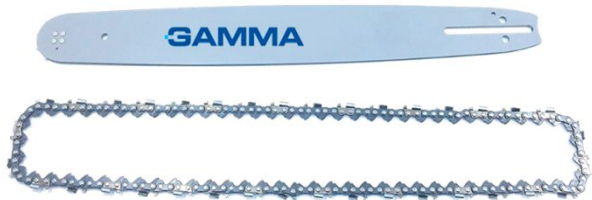

KOM352	52c - 20" - KNOCKOUT	\$ 10.663
9026AR	38cc - 16" - GAMMA	\$ 21.293
9027AR	45cc - 18" - GAMMA	\$ 22.552
9028AR	52cc - 20" - GAMMA	\$ 23.926
9029AR	62cc - 22" - GAMMA	\$ 25.987
9030	38cc - 16" - GAMMA ELITE	\$ 24.383
9031AR	45cc - 18" - GAMMA ELITE	\$ 28.161
9032	52cc - 20" - GAMMA ELITE	\$ 31.481
9033AR	62cc - 22" - GAMMA ELITE	\$ 34.229

GAMMA

MAQUINAS

CADENA PARA MOTOSIERRA

G19537AC	16" - 40CM	\$ 1.184
G19538AC	18" - 45CM	\$ 1.490
G19539AC	20" - 50CM	\$ 1.572
G19540AC	22" - 55CM	\$ 1.755

ESPADA Y CADENA PARA MOTOSIERRA

G19541AC	16" - 40CM	\$ 2.225
G19542AC	18" - 45CM	\$ 2.817
G19543AC	20" - 50CM	\$ 3.103
G19544AC	22" - 55CM	\$ 3.103

AFILADOR CADENA MOTOSIERRA

G19545AC	kit 2 limas redondas p/ 5/32"	\$ 265
G19546AC	kit 2 limas redondas p/ 3/16"	\$ 265
G19547AC	kit 2 limas redondas p/ 7/32"	\$ 276
G19548AC	profesional p/ 5/32"	\$ 326
G19549AC	profesional p/ 3/16"	\$ 326
G19550AC	profesional p/ 7/32"	\$ 326