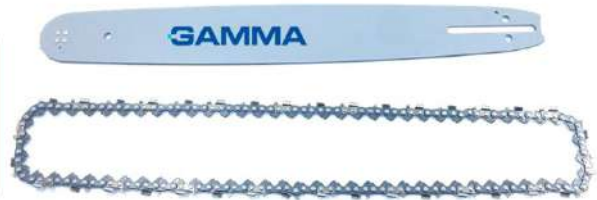

**DESMALZADORAS**

PRO52	52cc - GARDEN PLUS / LUSQTOFF	\$ 13.684
G1836AR	52cc - GAMMA	\$ 19.877
G1842AR	63cc - GAMMA	\$ 22.534
G1839AR	55cc - GAMMA ELITE	\$ 21.714

**MOTOSIERRAS**

(iva 10,5%)

9026AR	38cc - 16" - GAMMA	\$ 17.113
9027AR	45cc - 18" - GAMMA	\$ 18.070
9028AR	52cc - 20" - GAMMA	\$ 19.239
9029AR	62cc - 22" - GAMMA	\$ 20.834
9030	38cc - 16" - GAMMA ELITE	\$ 19.557
9031AR	45cc - 18" - GAMMA ELITE	\$ 22.534
9032	52cc - 20" - GAMMA ELITE	\$ 25.192
9033AR	62cc - 22" - GAMMA ELITE	\$ 27.424

CADENA PARA MOTOSIERRA

G19537AC	16" - 40CM	\$ 997
G19538AC	18" - 45CM	\$ 1.280
G19539AC	20" - 50CM	\$ 1.307
G19540AC	22" - 55CM	\$ 1.508

ESPADA Y CADENA PARA MOTOSIERRA

G19541AC	16" - 40CM	\$ 1.875
G19542AC	18" - 45CM	\$ 2.420
G19543AC	20" - 50CM	\$ 2.810
G19544AC	22" - 55CM	\$ 2.763

AFILADOR CADENA MOTOSIERRA

G19545AC	kit 2 limas redondas p/ 5/32"	\$ 228
G19546AC	kit 2 limas redondas p/ 3/16"	\$ 228
G19547AC	kit 2 limas redondas p/ 7/32"	\$ 238
G19548AC	profesional p/ 5/32"	\$ 281
G19549AC	profesional p/ 3/16"	\$ 281
G19550AC	profesional p/ 7/32"	\$ 281